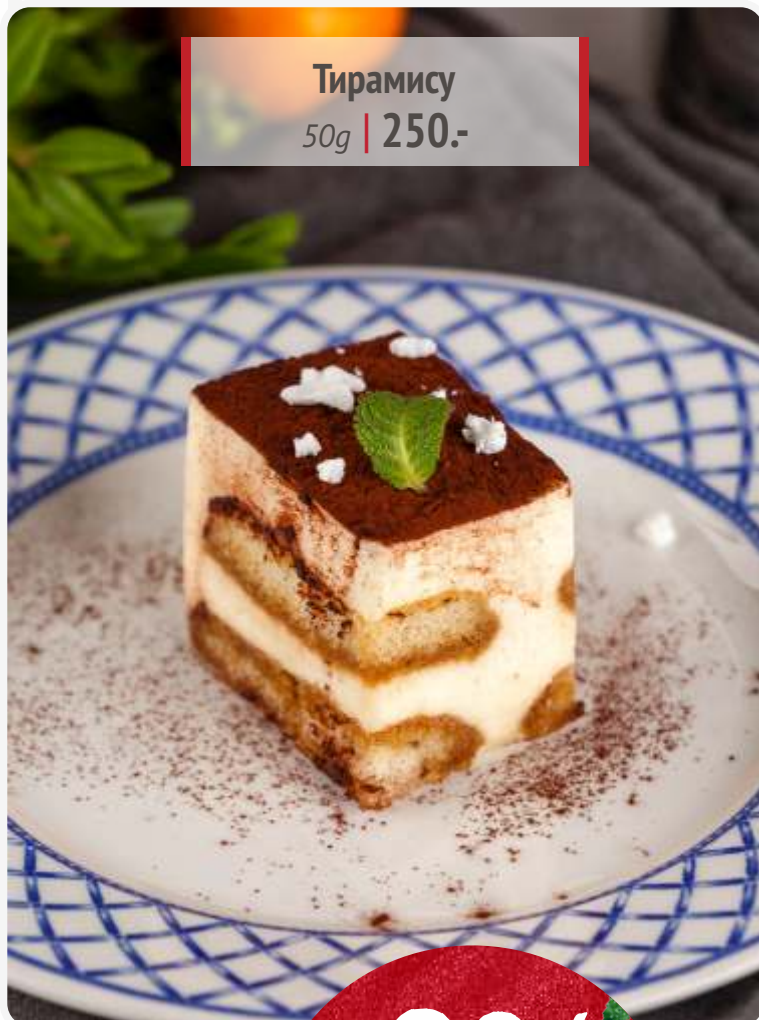

Тирамису
50g | 250.-

ДЕСЕРТЫ
Dessert

-30%
НА ВСЕ ДЕСЕРТЫ
- С ВИТРИНЫ -
ПОСЛЕ 20:00